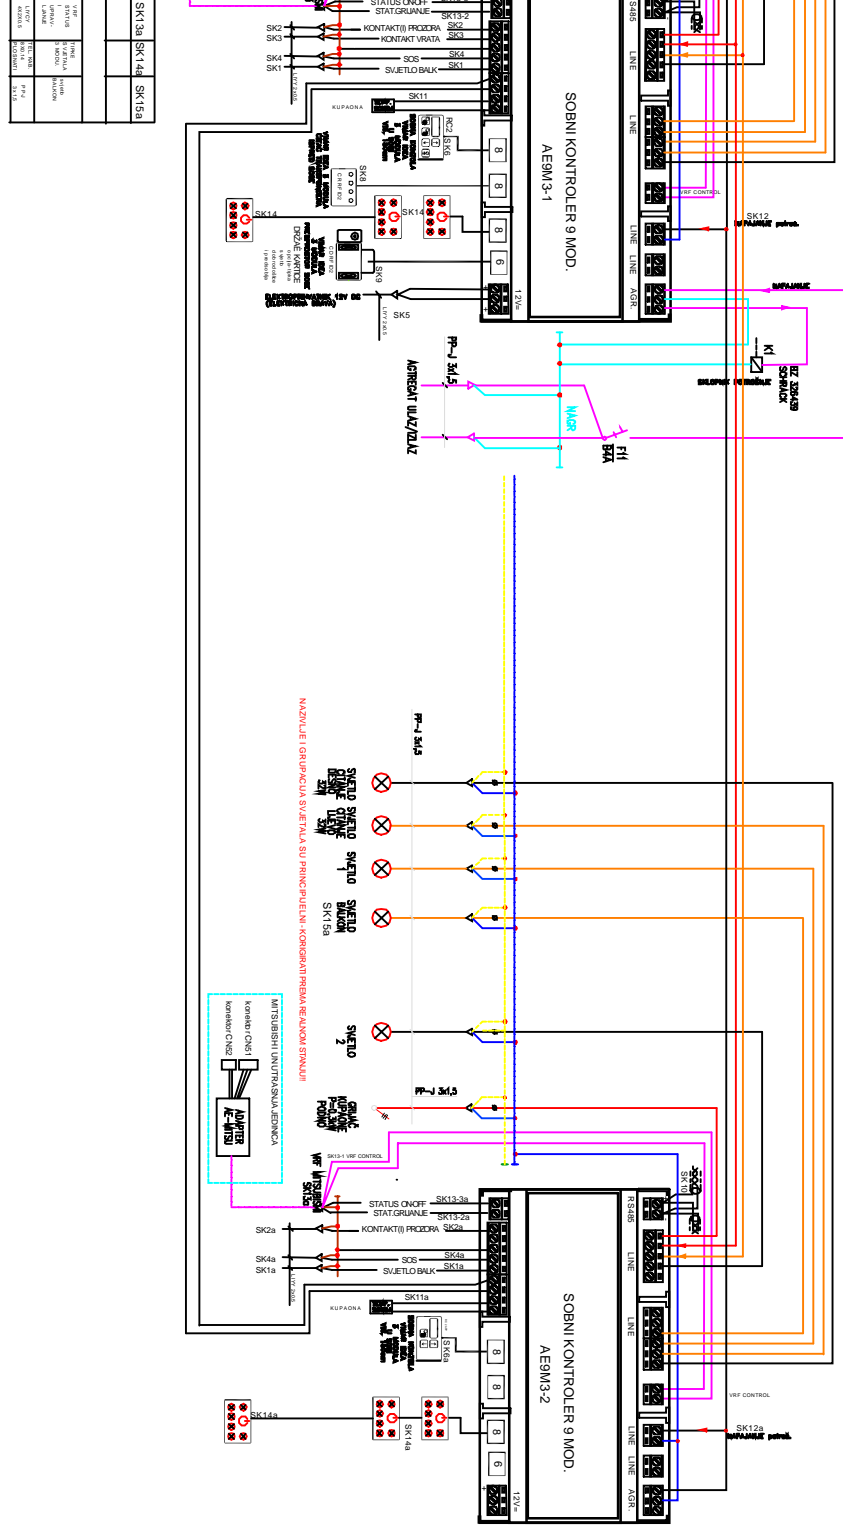

DNEVNI BORAVAK

SOBA

HOTEL PALAZZO POREČ
APARTMAN

Br. na katu	OSIG. FI	SK1	SK2	SK3	SK4	SK5	SK6	SK7	SK8	SK9	SK10	SK11	SK12	SK13	SK14	SK15	SK16	SK17	SK18	SK19	SK20
DNEVNI BORAVAK + PREDPROSTOR																					
1																					
2																					
3																					
4																					
5																					
6																					
7																					
8																					
9																					
10																					
11																					
12																					
13																					
14																					
15																					
SOBA																					
1																					
2																					
3																					
4																					
5																					
6																					
7																					
8																					
9																					
10																					
11																					
12																					
13																					
14																					
15																					

NAZIVUJE I OPOZICIJU SVETILJA SU PRINCIPULNE KOMBINIRANJA BE KUPOLJE SVETILJA