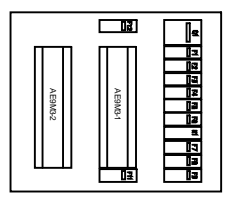

DNEVNI BORAVAK

SOBA

HOTEL PALAZZO POREČ
APARTMAN

Br. na katu	OSIG. FI	SK1	SK2	SK3	SK4	SK5	SK6	SK7	SK8	SK9	SK10	SK11	SK12	SK13	SK14	SK15	SK16	SK17	SK18	SK19	SK20
DNEVNI BORAVAK + PREDPROSTOR																					
1																					
2																					
3																					
4																					
5																					
6																					
7																					
8																					
9																					
10																					
11																					
12																					
13																					
14																					
15																					
SOBA																					
1																					
2																					
3																					
4																					
5																					
6																					
7																					
8																					
9																					
10																					
11																					
12																					
13																					
14																					
15																					

NAZIVUJE I OPOZICIJU SVETILJA SU PRINCIPULNE KOMBINIRANJA BE KUPOLJE SVETILJA