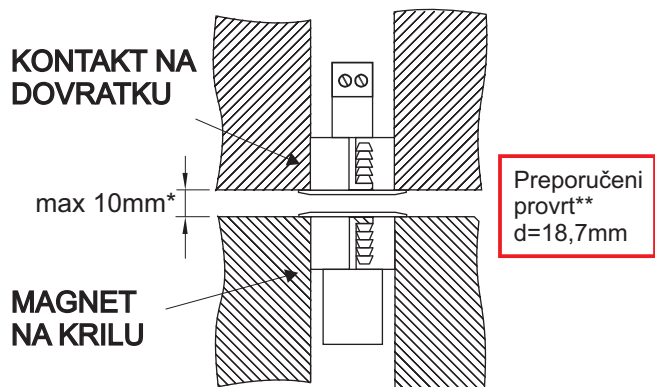

x: WH - bijeli BR - smeđi

TIP AE-MK09-x - maksimalna udaljenost 15mm

x: WH - bijeli GR - sivi BR - smeđi

ADAPTER ZA TIP AE-MK09

TIP AE-MK110x-y

x: WH - bijeli GR - sivi BR - smeđi)
y: 10 - visina 10mm 7 - visina 7mm

TIP AE-MK21-x - MAGNETNI KONTAKTI ZA METALNA VRATA

x: WH - BR - smeđi

* PREPORUČENA MAKSIMALNA UDALJENOST KONTAKTA I MAGNETA

NAČIN UGRADNJE MAGNETNIH KONTAKATA

TIP AE-MK02

TIP AE-MK05

TIP AE-MK09

TIP AE-MK21 - za metalna vrata

ADAPTER ZA TIP AE-MK09

(Koristi se za montažu magnetnog kontakta kod ALU/PVC stolarije)

* Preporučena maksimalna udaljenost kontakta i magneta

**PREPORUČENE DIMENZIJE PROVRTA. Točne dimenzije potrebno je uskladiti i definirati prema vrsti materijala u koji se magnetni kontakti ugrađuju (meko/tvrdo drvo, aluminij, PVC,...).