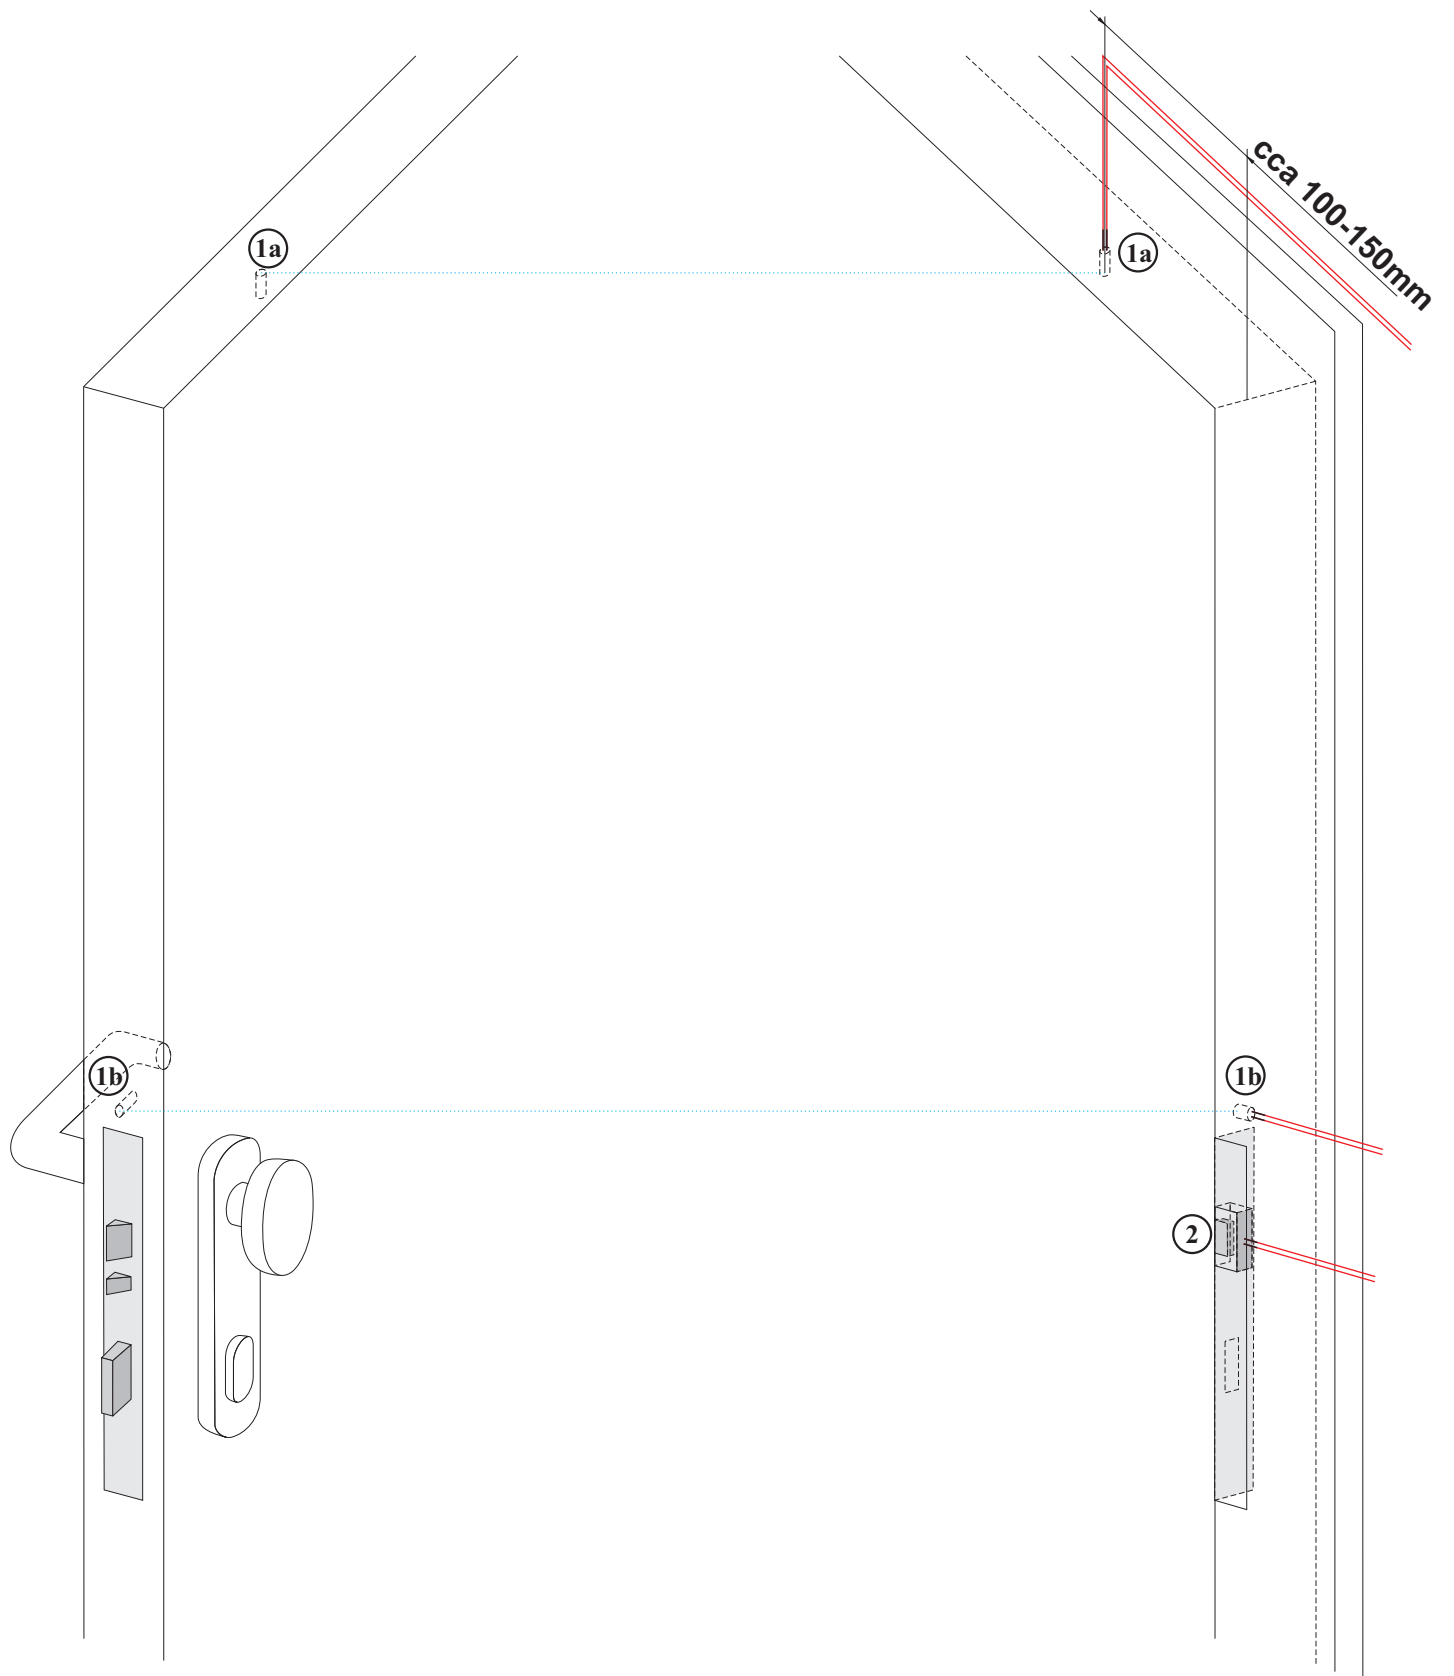

OPREMA VRATA INTELIGENTNE SOBE

montaža bez adaptera

u istoj osi!!

(ZA DRVENU STOLARIJU)

montaža sa adapterom

Pričvršćenje sa vijcima

u istoj osi!!

(ZA ALU/PVC I KOVANU STOLARIJU)

* PREPORUČENA MAKSIMALNA UDALJENOST KONTAKTA I MAGNETA

MAGNETNI KONTAKTI I MAGNETI ZA VRATA I PROZORE - REED KONTAKTI

TIP AE-MK02-x - maksimalna udaljenost 15mm

x: WH - bijeli GR - sivi BR - smeđi

TIP AE-MK05x - maksimalna udaljenost 15mm

x: WH - bijeli BR - smeđi

TIP AE-MK09-x - maksimalna udaljenost 15mm

x: WH - bijeli GR - sivi BR - smeđi

ADAPTER ZA TIP AE-MK09

TIP AE-MK110x-y

x: WH - bijeli GR - sivi BR - smeđi)
y: 10 - visina 10mm 7 - visina 7mm

ALTERNATIVNI MAGNET ZA

AE-MK05 I AE-MK09

Maksimalna udaljenost 10mm

* PREPORUČENA MAKSIMALNA UDALJENOST KONTAKTA I MAGNETA

MAGNETNI KONTAKTI I MAGNETI ZA VRATA I PROZORE - REED KONTAKTI

TIP AE-MK16WH - samo bijela boja