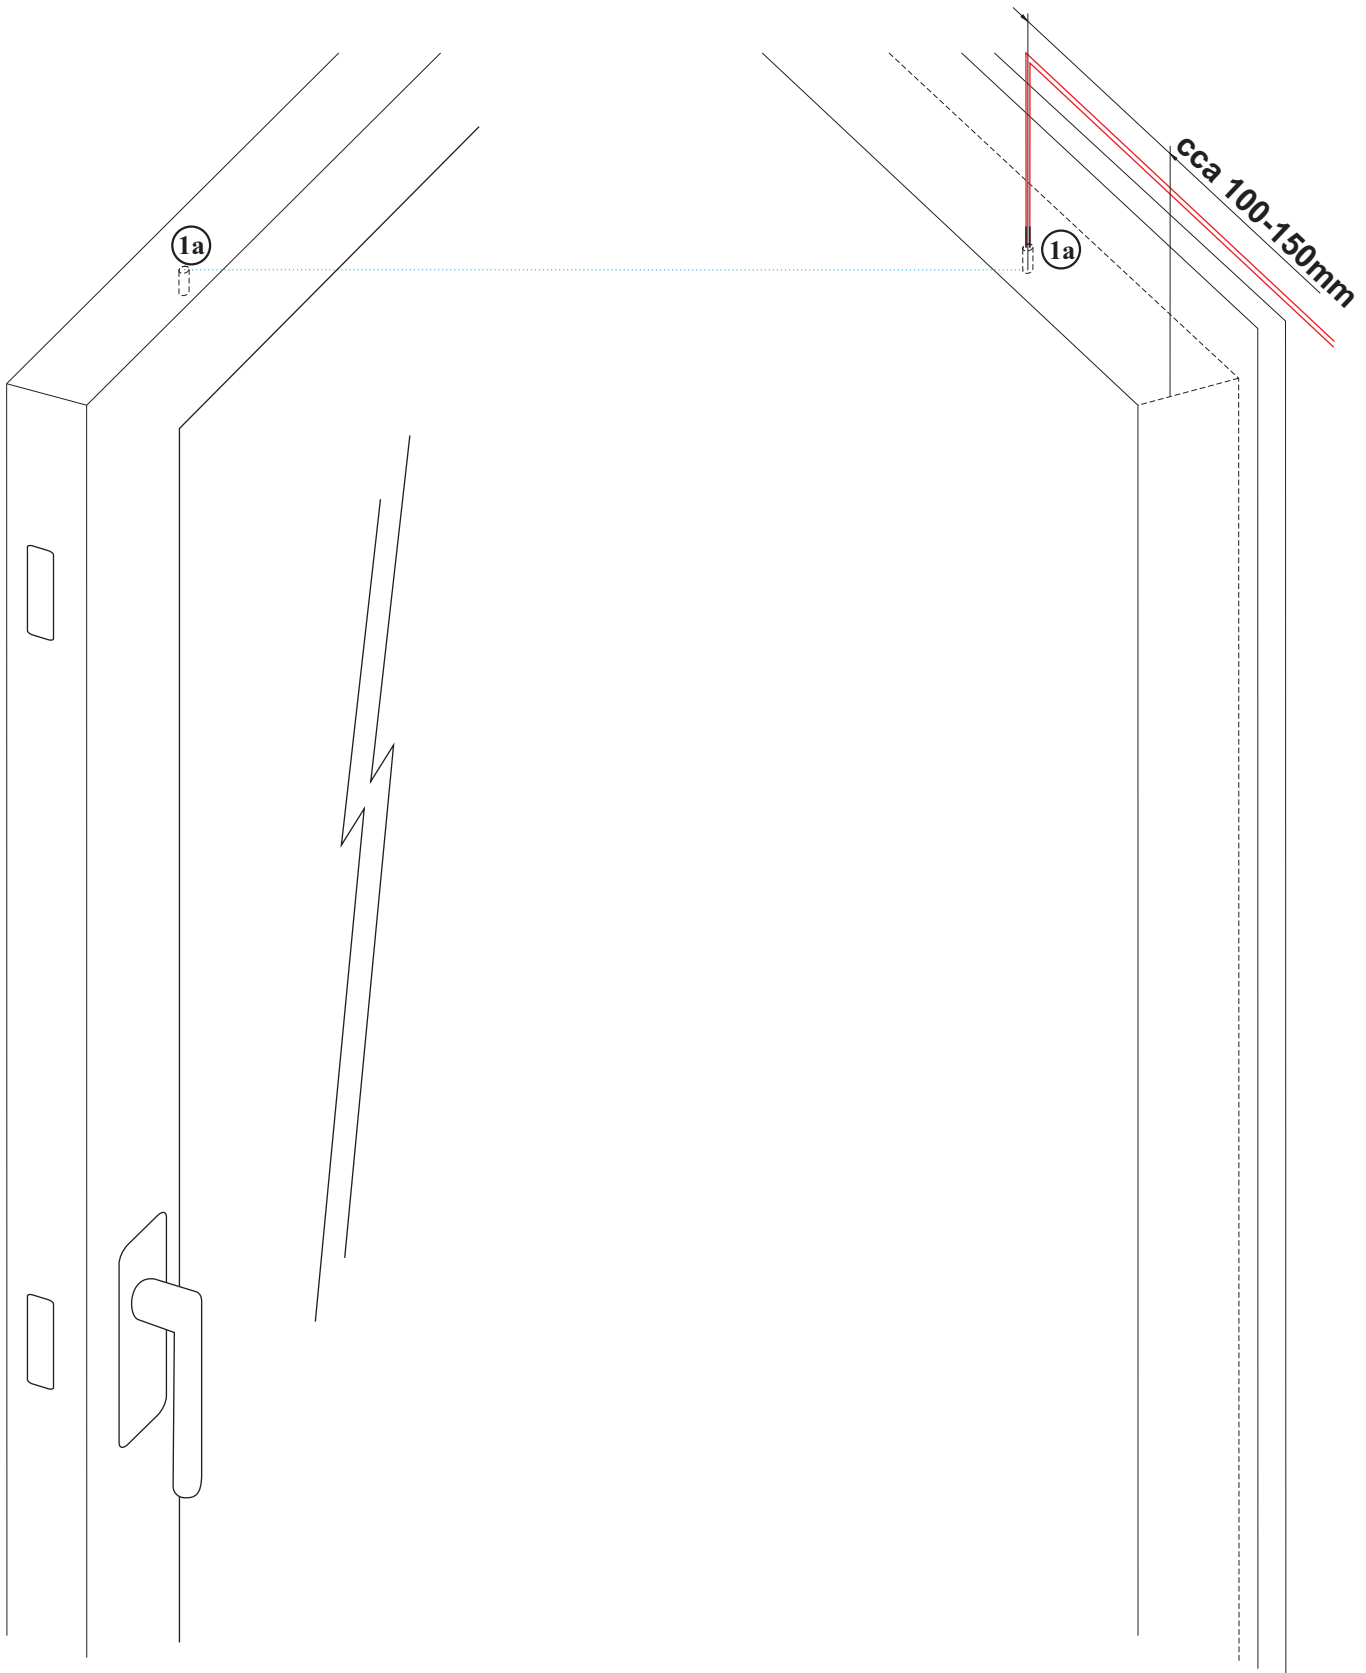

OPREMA VRATA INTELIGENTNE SOBE

montaža bez adaptera

u istoj osi!!

(ZA DRVENU STOLARIJU)

montaža sa adapterom

Pričvršćenje sa vijcima

u istoj osi!!

(ZA ALU/PVC I KOVANU STOLARIJU)

* PREPORUČENA MAKSIMALNA UDALJENOST KONTAKTA I MAGNETA

MAGNETNI KONTAKTI I MAGNETI ZA VRATA I PROZORE - REED KONTAKTI

TIP AE-MK02-x - maksimalna udaljenost 15mm

x: WH - bijeli GR - sivi BR - smeđi

TIP AE-MK05x - maksimalna udaljenost 15mm

x: WH - bijeli BR - smeđi

TIP AE-MK09-x - maksimalna udaljenost 15mm

x: WH - bijeli GR - sivi BR - smeđi

ADAPTER ZA TIP AE-MK09

TIP AE-MK110x-y

x: WH - bijeli GR - sivi BR - smeđi)
y: 10 - visina 10mm 7 - visina 7mm