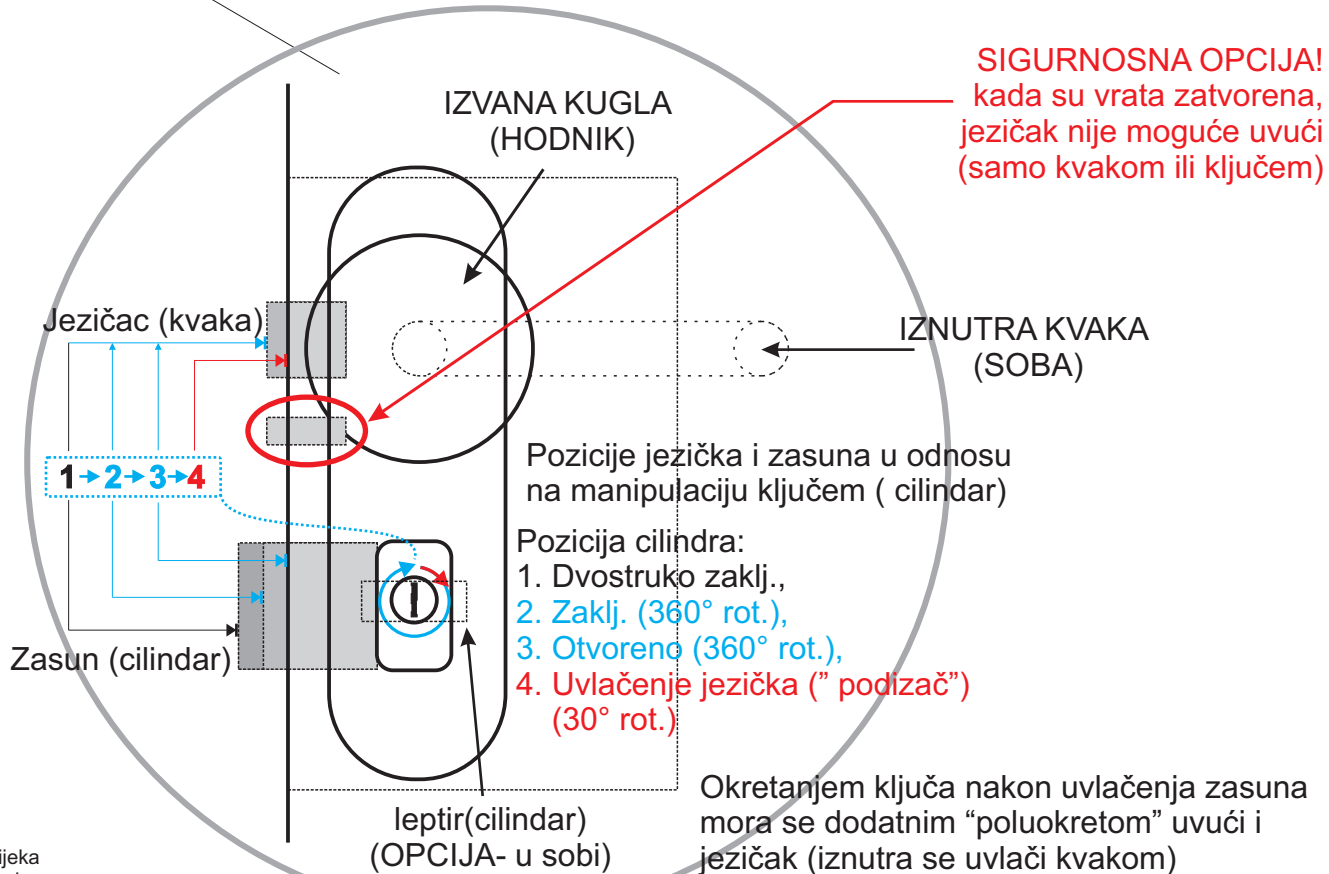

OPREMA VRATA INTELIGENTNE SOBE

montaža bez adaptera

u istoj osi!!

(ZA DRVENU STOLARIJU)

montaža sa adapterom

Pričvršćenje sa vijcima

u istoj osi!!

(ZA ALU/PVC I KOVANU STOLARIJU)

* PREPORUČENA MAKSIMALNA UDALJENOST KONTAKTA I MAGNETA

MAGNETNI KONTAKTI I MAGNETI ZA VRATA I PROZORE - REED KONTAKTI

TIP AE-MK02-x - maksimalna udaljenost 15mm

x: WH - bijeli GR - sivi BR - smeđi

TIP AE-MK05x - maksimalna udaljenost 15mm

x: WH - bijeli BR - smeđi

TIP AE-MK09-x - maksimalna udaljenost 15mm

x: WH - bijeli GR - sivi BR - smeđi

ADAPTER ZA TIP AE-MK09

TIP AE-MK110x-y

x: WH - bijeli GR - sivi BR - smeđi)
y: 10 - visina 10mm 7 - visina 7mm

ALTERNATIVNI MAGNET ZA

AE-MK05 I AE-MK09

Maksimalna udaljenost 10mm

* PREPORUČENA MAKSIMALNA UDALJENOST KONTAKTA I MAGNETA

MAGNETNI KONTAKTI I MAGNETI ZA VRATA I PROZORE - REED KONTAKTI

TIP AE-MK16WH - samo bijela boja