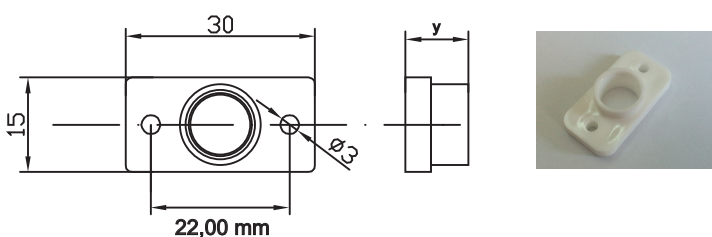

x: WH - bijeli BR - smeđi

TIP AE-MK09-x - maksimalna udaljenost 15mm

x: WH - bijeli GR - sivi BR - smeđi

ADAPTER ZA TIP AE-MK09

TIP AE-MK110x-y

x: WH - bijeli GR - sivi BR - smeđi)
y: 10 - visina 10mm 7 - visina 7mm