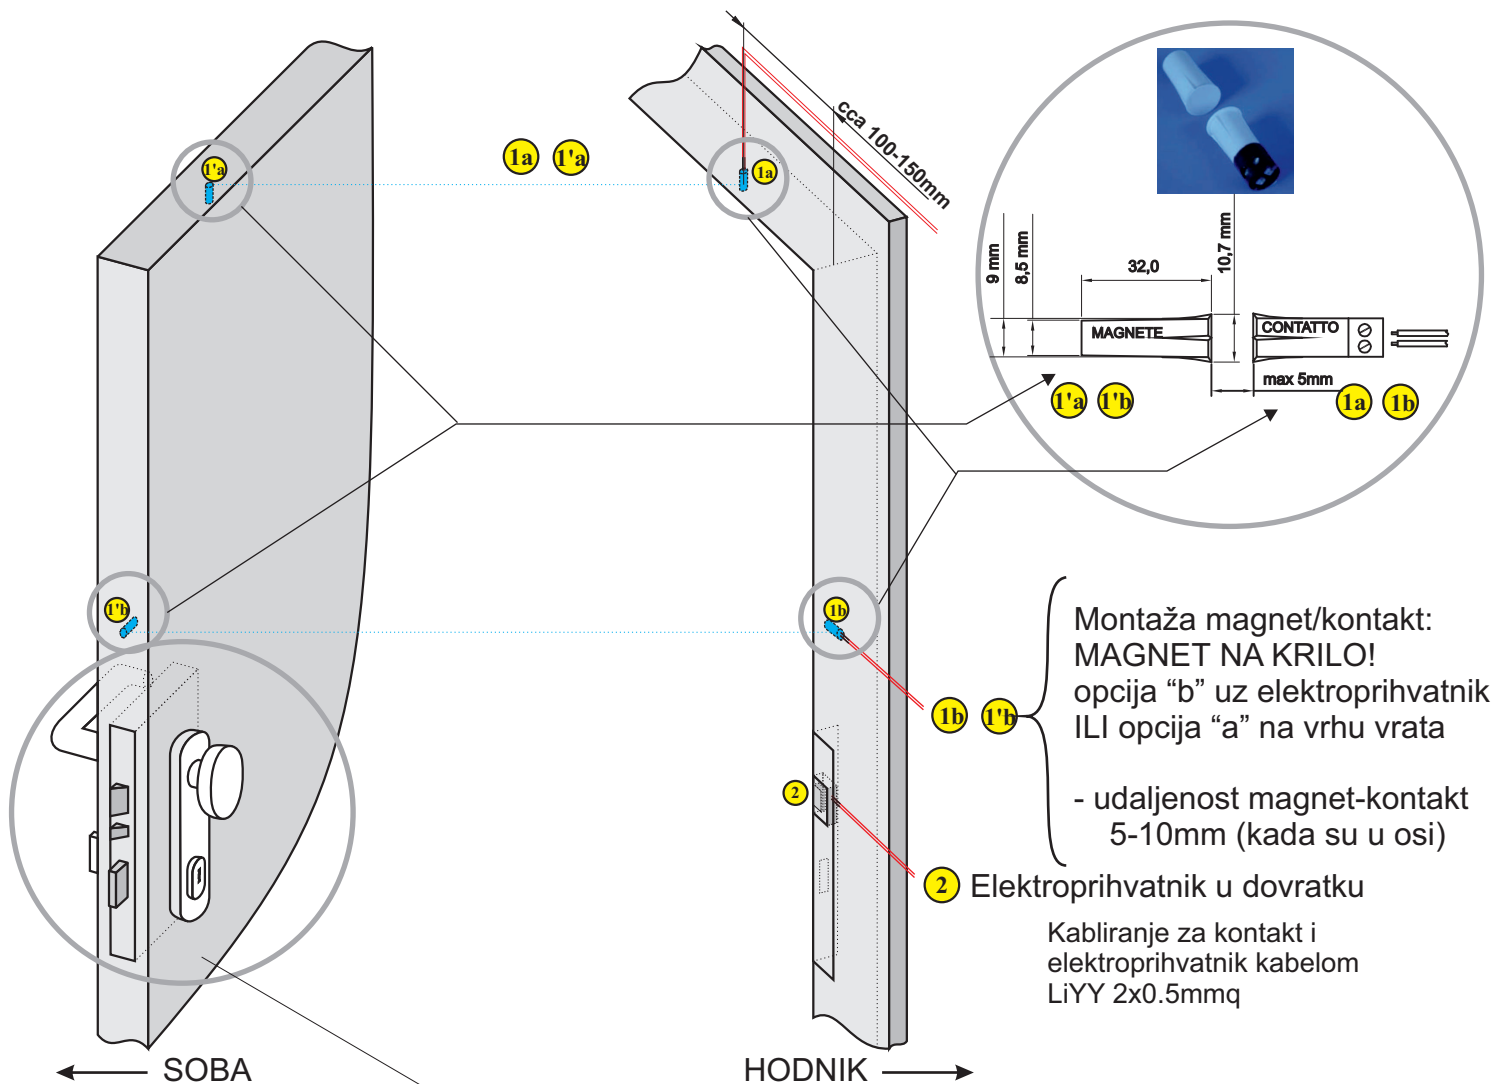

OPREMA VRATA INTELIGENTNE SOBE

montaža bez adaptera

u istoj osi!!

(ZA DRVENU STOLARIJU)

montaža sa adapterom

Pričvršćenje sa vijcima

u istoj osi!!

(ZA ALU/PVC I KOVANU STOLARIJU)

* PREPORUČENA MAKSIMALNA UDALJENOST KONTAKTA I MAGNETA

MAGNETNI KONTAKTI I MAGNETI ZA VRATA I PROZORE - REED KONTAKTI

TIP AE-MK02-x - maksimalna udaljenost 15mm

x: WH - bijeli GR - sivi BR - smeđi

TIP AE-MK05x - maksimalna udaljenost 15mm

x: WH - bijeli BR - smeđi

TIP AE-MK09-x - maksimalna udaljenost 15mm

x: WH - bijeli GR - sivi BR - smeđi

ADAPTER ZA TIP AE-MK09

TIP AE-MK110x-y

x: WH - bijeli GR - sivi BR - smeđi)
y: 10 - visina 10mm 7 - visina 7mm

ALTERNATIVNI MAGNET ZA

AE-MK05 I AE-MK09

Maksimalna udaljenost 10mm

* PREPORUČENA MAKSIMALNA UDALJENOST KONTAKTA I MAGNETA

MAGNETNI KONTAKTI I MAGNETI ZA VRATA I PROZORE - REED KONTAKTI

TIP AE-MK16WH - samo bijela boja