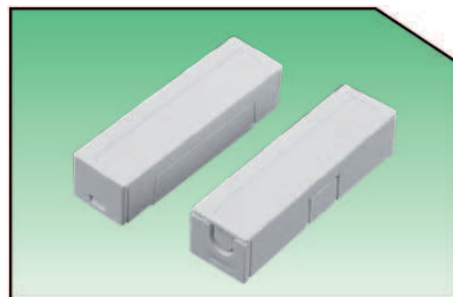

x: WH - bijeli BR - smeđi

TIP AE-MK09-x - maksimalna udaljenost 15mm

x: WH - bijeli GR - sivi BR - smeđi

ADAPTER ZA TIP AE-MK09

TIP AE-MK110x-y

x: WH - bijeli GR - sivi BR - smeđi)
y: 10 - visina 10mm 7 - visina 7mm

ALTERNATIVNI MAGNET ZA

AE-MK05 I AE-MK09

Maksimalna udaljenost 10mm

* PREPORUČENA MAKSIMALNA UDALJENOST KONTAKTA I MAGNETA

MAGNETNI KONTAKTI I MAGNETI ZA VRATA I PROZORE - REED KONTAKTI

TIP AE-MK16WH - samo bijela boja

TIP AE-MK21-x - MAGNETNI KONTAKTI ZA METALNA VRATA

x: WH - BR - smeđi

* PREPORUČENA MAKSIMALNA UDALJENOST KONTAKTA I MAGNETA

NAČIN UGRADNJE MAGNETNIH KONTAKATA

TIP AE-MK02

TIP AE-MK05

TIP AE-MK09

TIP AE-MK21 - za metalna vrata