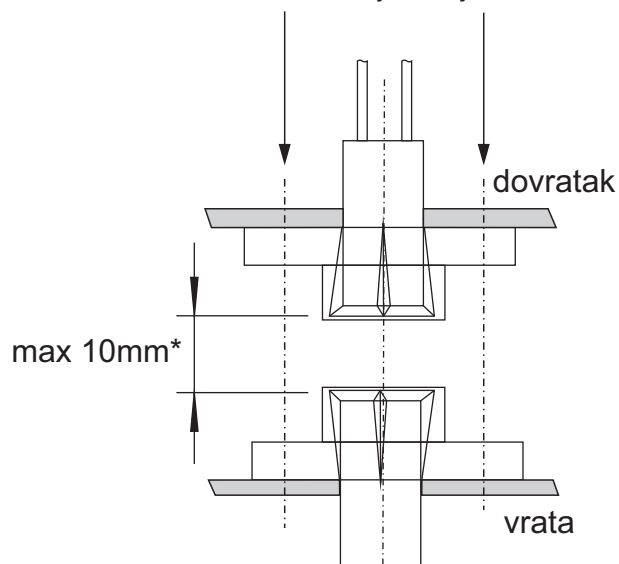

OPREMA VRATA INTELIGENTNE SOBE

montaža bez adaptera

u istoj osi!!

(ZA DRVENU STOLARIJU)

montaža sa adapterom

Pričvršćenje sa vijcima

u istoj osi!!

(ZA ALU/PVC I KOVANU STOLARIJU)

* PREPORUČENA MAKSIMALNA UDALJENOST KONTAKTA I MAGNETA

MAGNETNI KONTAKTI I MAGNETI ZA VRATA I PROZORE - REED KONTAKTI

TIP AE-MK02-x - maksimalna udaljenost 15mm

x: WH - bijeli GR - sivi BR - smeđi

TIP AE-MK05x - maksimalna udaljenost 15mm

x: WH - bijeli BR - smeđi

TIP AE-MK09-x - maksimalna udaljenost 15mm

x: WH - bijeli GR - sivi BR - smeđi

ADAPTER ZA TIP AE-MK09

TIP AE-MK110x-y

x: WH - bijeli GR - sivi BR - smeđi)
y: 10 - visina 10mm 7 - visina 7mm

ADAPTER ZA TIP AE-MK09

(Koristi se za montažu magnetnog kontakta kod ALU/PVC stolarije)

* Preporučena maksimalna udaljenost kontakta i magneta

**PREPORUČENE DIMENZIJE PROVRTA. Točne dimenzije potrebno je uskladiti i definirati prema vrsti materijala u koji se magnetni kontakti ugrađuju (meko/tvrdo drvo, aluminij, PVC,...).