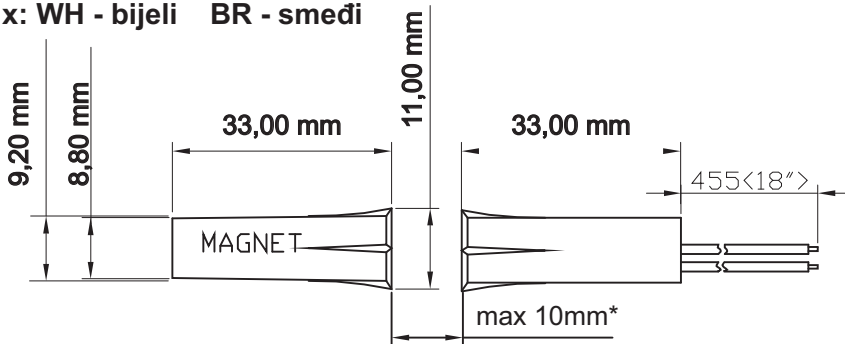

* PREPORUČENA MAKSIMALNA UDALJENOST KONTAKTA I MAGNETA

MAGNETNI KONTAKTI I MAGNETI ZA VRATA I PROZORE - REED KONTAKTI

TIP AE-MK02-x - maksimalna udaljenost 15mm

x: WH - bijeli GR - sivi BR - smeđi

TIP AE-MK05x - maksimalna udaljenost 15mm

x: WH - bijeli BR - smeđi

TIP AE-MK09-x - maksimalna udaljenost 15mm

x: WH - bijeli GR - sivi BR - smeđi

ADAPTER ZA TIP AE-MK09

TIP AE-MK110x-y

x: WH - bijeli GR - sivi BR - smeđi)
y: 10 - visina 10mm 7 - visina 7mm