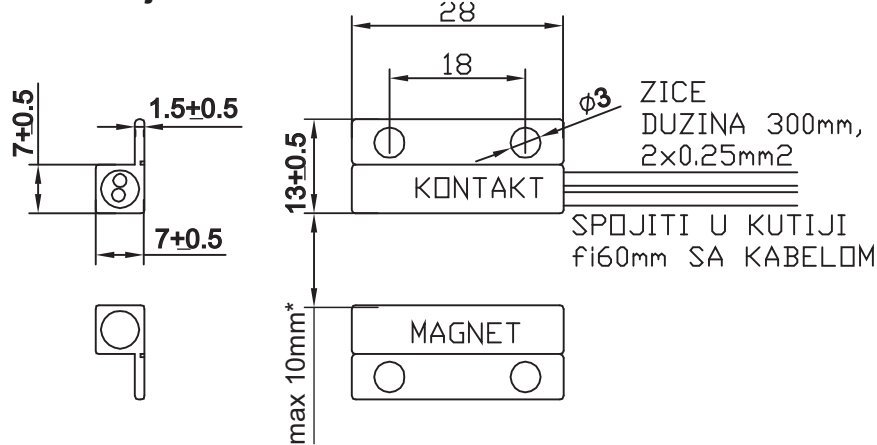

OPREMA VRATA INTELIGENTNE SOBE

montaža bez adaptera

u istoj osi!!

(ZA DRVENU STOLARIJU)

montaža sa adapterom

Pričvršćenje sa vijcima

u istoj osi!!

(ZA ALU/PVC I KOVANU STOLARIJU)

* PREPORUČENA MAKSIMALNA UDALJENOST KONTAKTA I MAGNETA

MAGNETNI KONTAKTI I MAGNETI ZA VRATA I PROZORE - REED KONTAKTI

TIP AE-MK02-x - maksimalna udaljenost 15mm

x: WH - bijeli GR - sivi BR - smeđi

TIP AE-MK05x - maksimalna udaljenost 15mm

x: WH - bijeli BR - smeđi

TIP AE-MK09-x - maksimalna udaljenost 15mm

x: WH - bijeli GR - sivi BR - smeđi

ADAPTER ZA TIP AE-MK09

TIP AE-MK110x-y

x: WH - bijeli GR - sivi BR - smeđi)
y: 10 - visina 10mm 7 - visina 7mm

ADAPTER ZA TIP AE-MK09

(Koristi se za montažu magnetnog kontakta kod ALU/PVC stolarije)

* Preporučena maksimalna udaljenost kontakta i magneta

**PREPORUČENE DIMENZIJE PROVRTA. Točne dimenzije potrebno je uskladiti i definirati prema vrsti materijala u koji se magnetni kontakti ugrađuju (meko/tvrdo drvo, aluminij, PVC,...).