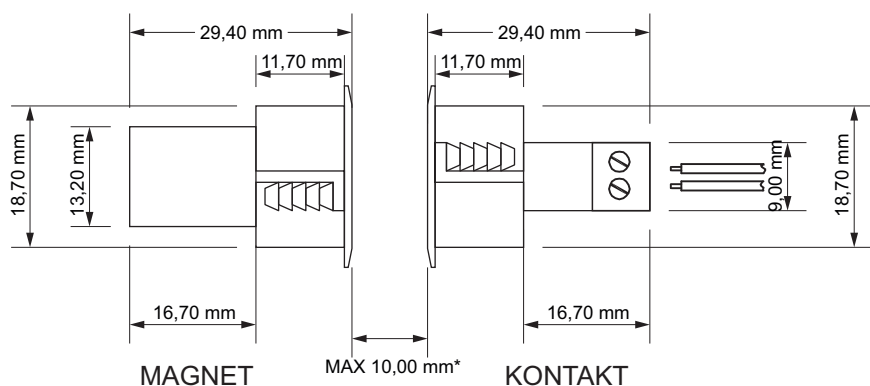

x: WH - bijeli BR - smeđi

TIP AE-MK09-x - maksimalna udaljenost 15mm

x: WH - bijeli GR - sivi BR - smeđi

ADAPTER ZA TIP AE-MK09

TIP AE-MK110x-y

x: WH - bijeli GR - sivi BR - smeđi)
y: 10 - visina 10mm 7 - visina 7mm

ALTERNATIVNI MAGNET ZA

AE-MK05 I AE-MK09

Maksimalna udaljenost 10mm

* PREPORUČENA MAKSIMALNA UDALJENOST KONTAKTA I MAGNETA

MAGNETNI KONTAKTI I MAGNETI ZA VRATA I PROZORE - REED KONTAKTI

TIP AE-MK16WH - samo bijela boja

TIP AE-MK21-x - MAGNETNI KONTAKTI ZA METALNA VRATA

x: WH - BR - smeđi

* PREPORUČENA MAKSIMALNA UDALJENOST KONTAKTA I MAGNETA

NAČIN UGRADNJE MAGNETNIH KONTAKATA

TIP AE-MK02

TIP AE-MK05

TIP AE-MK09

TIP AE-MK21 - za metalna vrata