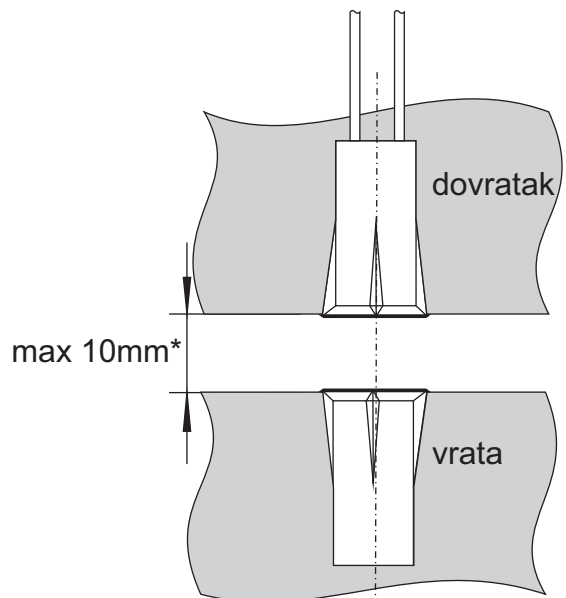

OPREMA VRATA INTELIGENTNE SOBE

montaža bez adaptera

u istoj osi!!

(ZA DRVENU STOLARIJU)

montaža sa adapterom

Pričvršćenje sa vijcima

u istoj osi!!

(ZA ALU/PVC I KOVANU STOLARIJU)

* PREPORUČENA MAKSIMALNA UDALJENOST KONTAKTA I MAGNETA

MAGNETNI KONTAKTI I MAGNETI ZA VRATA I PROZORE - REED KONTAKTI

TIP AE-MK02-x - maksimalna udaljenost 15mm

x: WH - bijeli GR - sivi BR - smeđi

TIP AE-MK05x - maksimalna udaljenost 15mm

x: WH - bijeli BR - smeđi

TIP AE-MK09-x - maksimalna udaljenost 15mm

x: WH - bijeli GR - sivi BR - smeđi

ADAPTER ZA TIP AE-MK09

TIP AE-MK110x-y

x: WH - bijeli GR - sivi BR - smeđi)
y: 10 - visina 10mm 7 - visina 7mm

ALTERNATIVNI MAGNET ZA

AE-MK05 I AE-MK09

Maksimalna udaljenost 10mm

* PREPORUČENA MAKSIMALNA UDALJENOST KONTAKTA I MAGNETA

MAGNETNI KONTAKTI I MAGNETI ZA VRATA I PROZORE - REED KONTAKTI

TIP AE-MK16WH - samo bijela boja