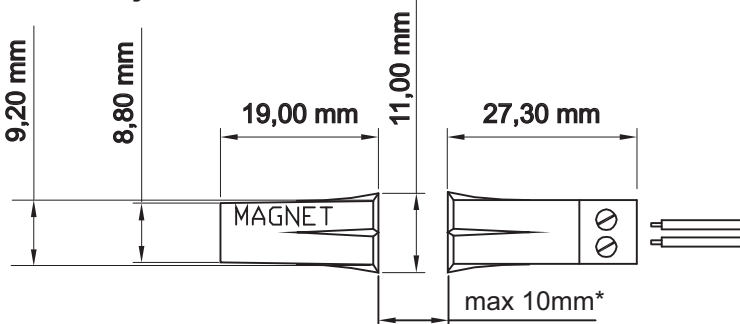

* PREPORUČENA MAKSIMALNA UDALJENOST KONTAKTA I MAGNETA

MAGNETNI KONTAKTI I MAGNETI ZA VRATA I PROZORE - REED KONTAKTI

TIP AE-MK02-x - maksimalna udaljenost 15mm

x: WH - bijeli GR - sivi BR - smeđi

TIP AE-MK05x - maksimalna udaljenost 15mm

x: WH - bijeli BR - smeđi

TIP AE-MK09-x - maksimalna udaljenost 15mm

x: WH - bijeli GR - sivi BR - smeđi

ADAPTER ZA TIP AE-MK09

TIP AE-MK110x-y

x: WH - bijeli GR - sivi BR - smeđi)
y: 10 - visina 10mm 7 - visina 7mm