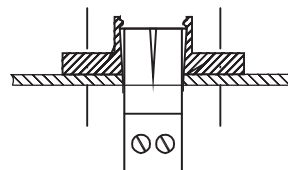

TIP AE-MK21-x - MAGNETNI KONTAKTI ZA METALNA VRATA

x: WH - BR - smeđi

* PREPORUČENA MAKSIMALNA UDALJENOST KONTAKTA I MAGNETA

NAČIN UGRADNJE MAGNETNIH KONTAKATA

TIP AE-MK02

TIP AE-MK05

TIP AE-MK09

TIP AE-MK21 - za metalna vrata

ADAPTER ZA TIP AE-MK09

(Koristi se za montažu magnetnog kontakta kod ALU/PVC stolarije)

* Preporučena maksimalna udaljenost kontakta i magneta

**PREPORUČENE DIMENZIJE PROVRTA. Točne dimenzije potrebno je uskladiti i definirati prema vrsti materijala u koji se magnetni kontakti ugrađuju (meko/tvrdo drvo, aluminij, PVC,...).