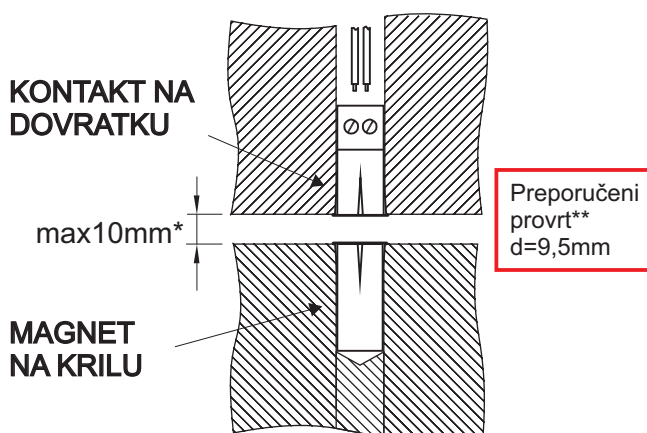

x: WH - bijeli BR - smeđi

TIP AE-MK09-x - maksimalna udaljenost 15mm

x: WH - bijeli GR - sivi BR - smeđi

ADAPTER ZA TIP AE-MK09

TIP AE-MK110x-y

x: WH - bijeli GR - sivi BR - smeđi)
y: 10 - visina 10mm 7 - visina 7mm

ALTERNATIVNI MAGNET ZA

AE-MK05 I AE-MK09

Maksimalna udaljenost 10mm

* PREPORUČENA MAKSIMALNA UDALJENOST KONTAKTA I MAGNETA

MAGNETNI KONTAKTI I MAGNETI ZA VRATA I PROZORE - REED KONTAKTI

TIP AE-MK16WH - samo bijela boja

TIP AE-MK21-x - MAGNETNI KONTAKTI ZA METALNA VRATA

x: WH - BR - smeđi

* PREPORUČENA MAKSIMALNA UDALJENOST KONTAKTA I MAGNETA

NAČIN UGRADNJE MAGNETNIH KONTAKATA

TIP AE-MK02

TIP AE-MK05

TIP AE-MK09

TIP AE-MK21 - za metalna vrata

ADAPTER ZA TIP AE-MK09

(Koristi se za montažu magnetnog kontakta kod ALU/PVC stolarije)

* Preporučena maksimalna udaljenost kontakta i magneta

**PREPORUČENE DIMENZIJE PROVRTA. Točne dimenzije potrebno je uskladiti i definirati prema vrsti materijala u koji se magnetni kontakti ugrađuju (meko/tvrdo drvo, aluminij, PVC,...).