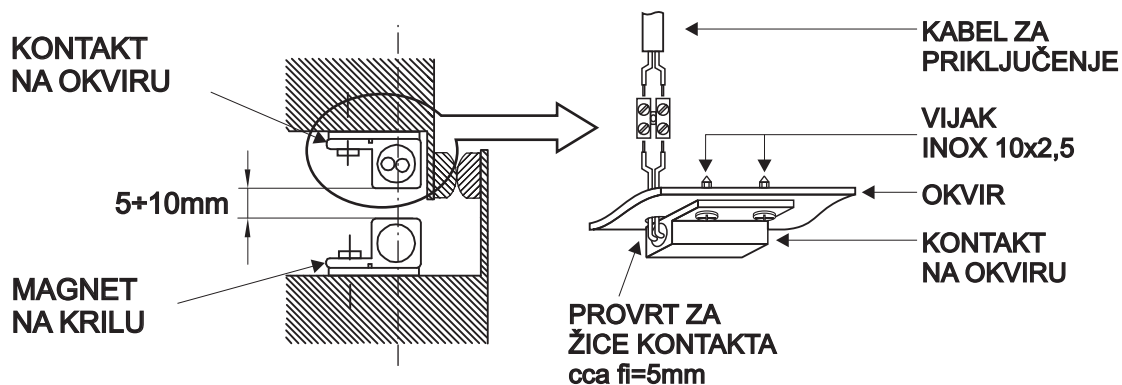

x: WH - bijeli BR - smeđi

TIP AE-MK09-x - maksimalna udaljenost 15mm

x: WH - bijeli GR - sivi BR - smeđi

ADAPTER ZA TIP AE-MK09

TIP AE-MK110x-y

x: WH - bijeli GR - sivi BR - smeđi)
y: 10 - visina 10mm 7 - visina 7mm

TIP AE-MK21-x - MAGNETNI KONTAKTI ZA METALNA VRATA

x: WH - BR - smeđi

* PREPORUČENA MAKSIMALNA UDALJENOST KONTAKTA I MAGNETA

NAČIN UGRADNJE MAGNETNIH KONTAKATA

TIP AE-MK02

TIP AE-MK05

TIP AE-MK09

TIP AE-MK21 - za metalna vrata