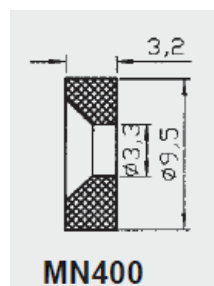

ALTERNATIVNI MAGNET ZA

AE-MK05 I AE-MK09

Maksimalna udaljenost 10mm

* PREPORUČENA MAKSIMALNA UDALJENOST KONTAKTA I MAGNETA