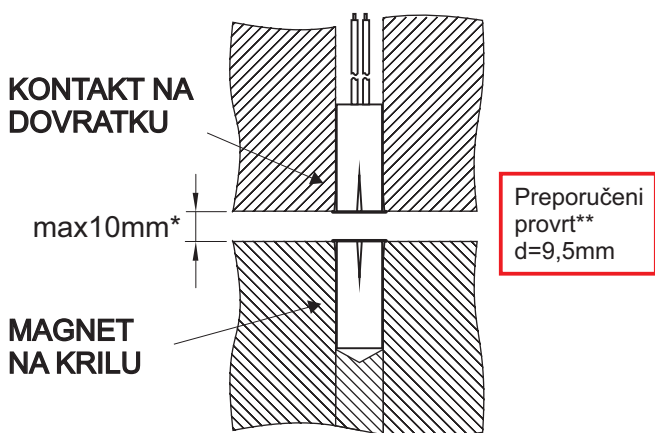

x: WH - bijeli BR - smeđi

TIP AE-MK09-x - maksimalna udaljenost 15mm

x: WH - bijeli GR - sivi BR - smeđi

ADAPTER ZA TIP AE-MK09

TIP AE-MK110x-y

x: WH - bijeli GR - sivi BR - smeđi)
y: 10 - visina 10mm 7 - visina 7mm

ALTERNATIVNI MAGNET ZA

AE-MK05 I AE-MK09

Maksimalna udaljenost 10mm

* PREPORUČENA MAKSIMALNA UDALJENOST KONTAKTA I MAGNETA

MAGNETNI KONTAKTI I MAGNETI ZA VRATA I PROZORE - REED KONTAKTI

TIP AE-MK16WH - samo bijela boja

TIP AE-MK21-x - MAGNETNI KONTAKTI ZA METALNA VRATA

x: WH - BR - smeđi

* PREPORUČENA MAKSIMALNA UDALJENOST KONTAKTA I MAGNETA

NAČIN UGRADNJE MAGNETNIH KONTAKATA

TIP AE-MK02

TIP AE-MK05

TIP AE-MK09

TIP AE-MK21 - za metalna vrata

ADAPTER ZA TIP AE-MK09

(Koristi se za montažu magnetnog kontakta kod ALU/PVC stolarije)

* Preporučena maksimalna udaljenost kontakta i magneta

**PREPORUČENE DIMENZIJE PROVRTA. Točne dimenzije potrebno je uskladiti i definirati prema vrsti materijala u koji se magnetni kontakti ugrađuju (meko/tvrdo drvo, aluminij, PVC,...).