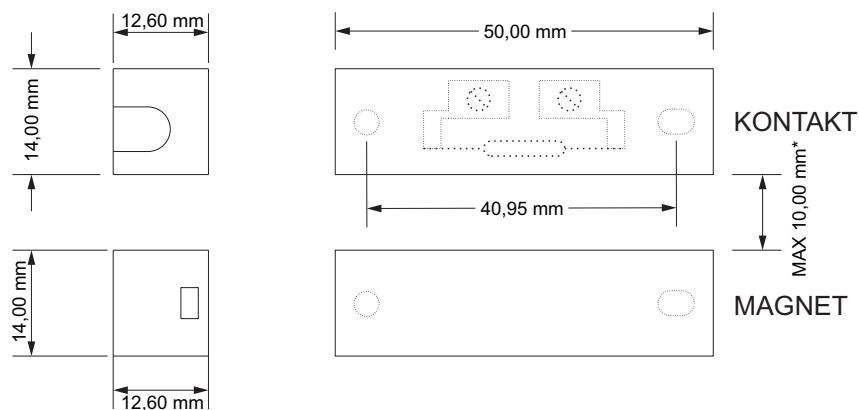

x: WH - bijeli BR - smeđi

TIP AE-MK09-x - maksimalna udaljenost 15mm

x: WH - bijeli GR - sivi BR - smeđi

ADAPTER ZA TIP AE-MK09

TIP AE-MK110x-y

x: WH - bijeli GR - sivi BR - smeđi)
y: 10 - visina 10mm 7 - visina 7mm

ALTERNATIVNI MAGNET ZA

AE-MK05 I AE-MK09

Maksimalna udaljenost 10mm

* PREPORUČENA MAKSIMALNA UDALJENOST KONTAKTA I MAGNETA

MAGNETNI KONTAKTI I MAGNETI ZA VRATA I PROZORE - REED KONTAKTI

TIP AE-MK16WH - samo bijela boja

TIP AE-MK21-x - MAGNETNI KONTAKTI ZA METALNA VRATA

x: WH - BR - smeđi

* PREPORUČENA MAKSIMALNA UDALJENOST KONTAKTA I MAGNETA

NAČIN UGRADNJE MAGNETNIH KONTAKATA

TIP AE-MK02

TIP AE-MK05

TIP AE-MK09

TIP AE-MK21 - za metalna vrata