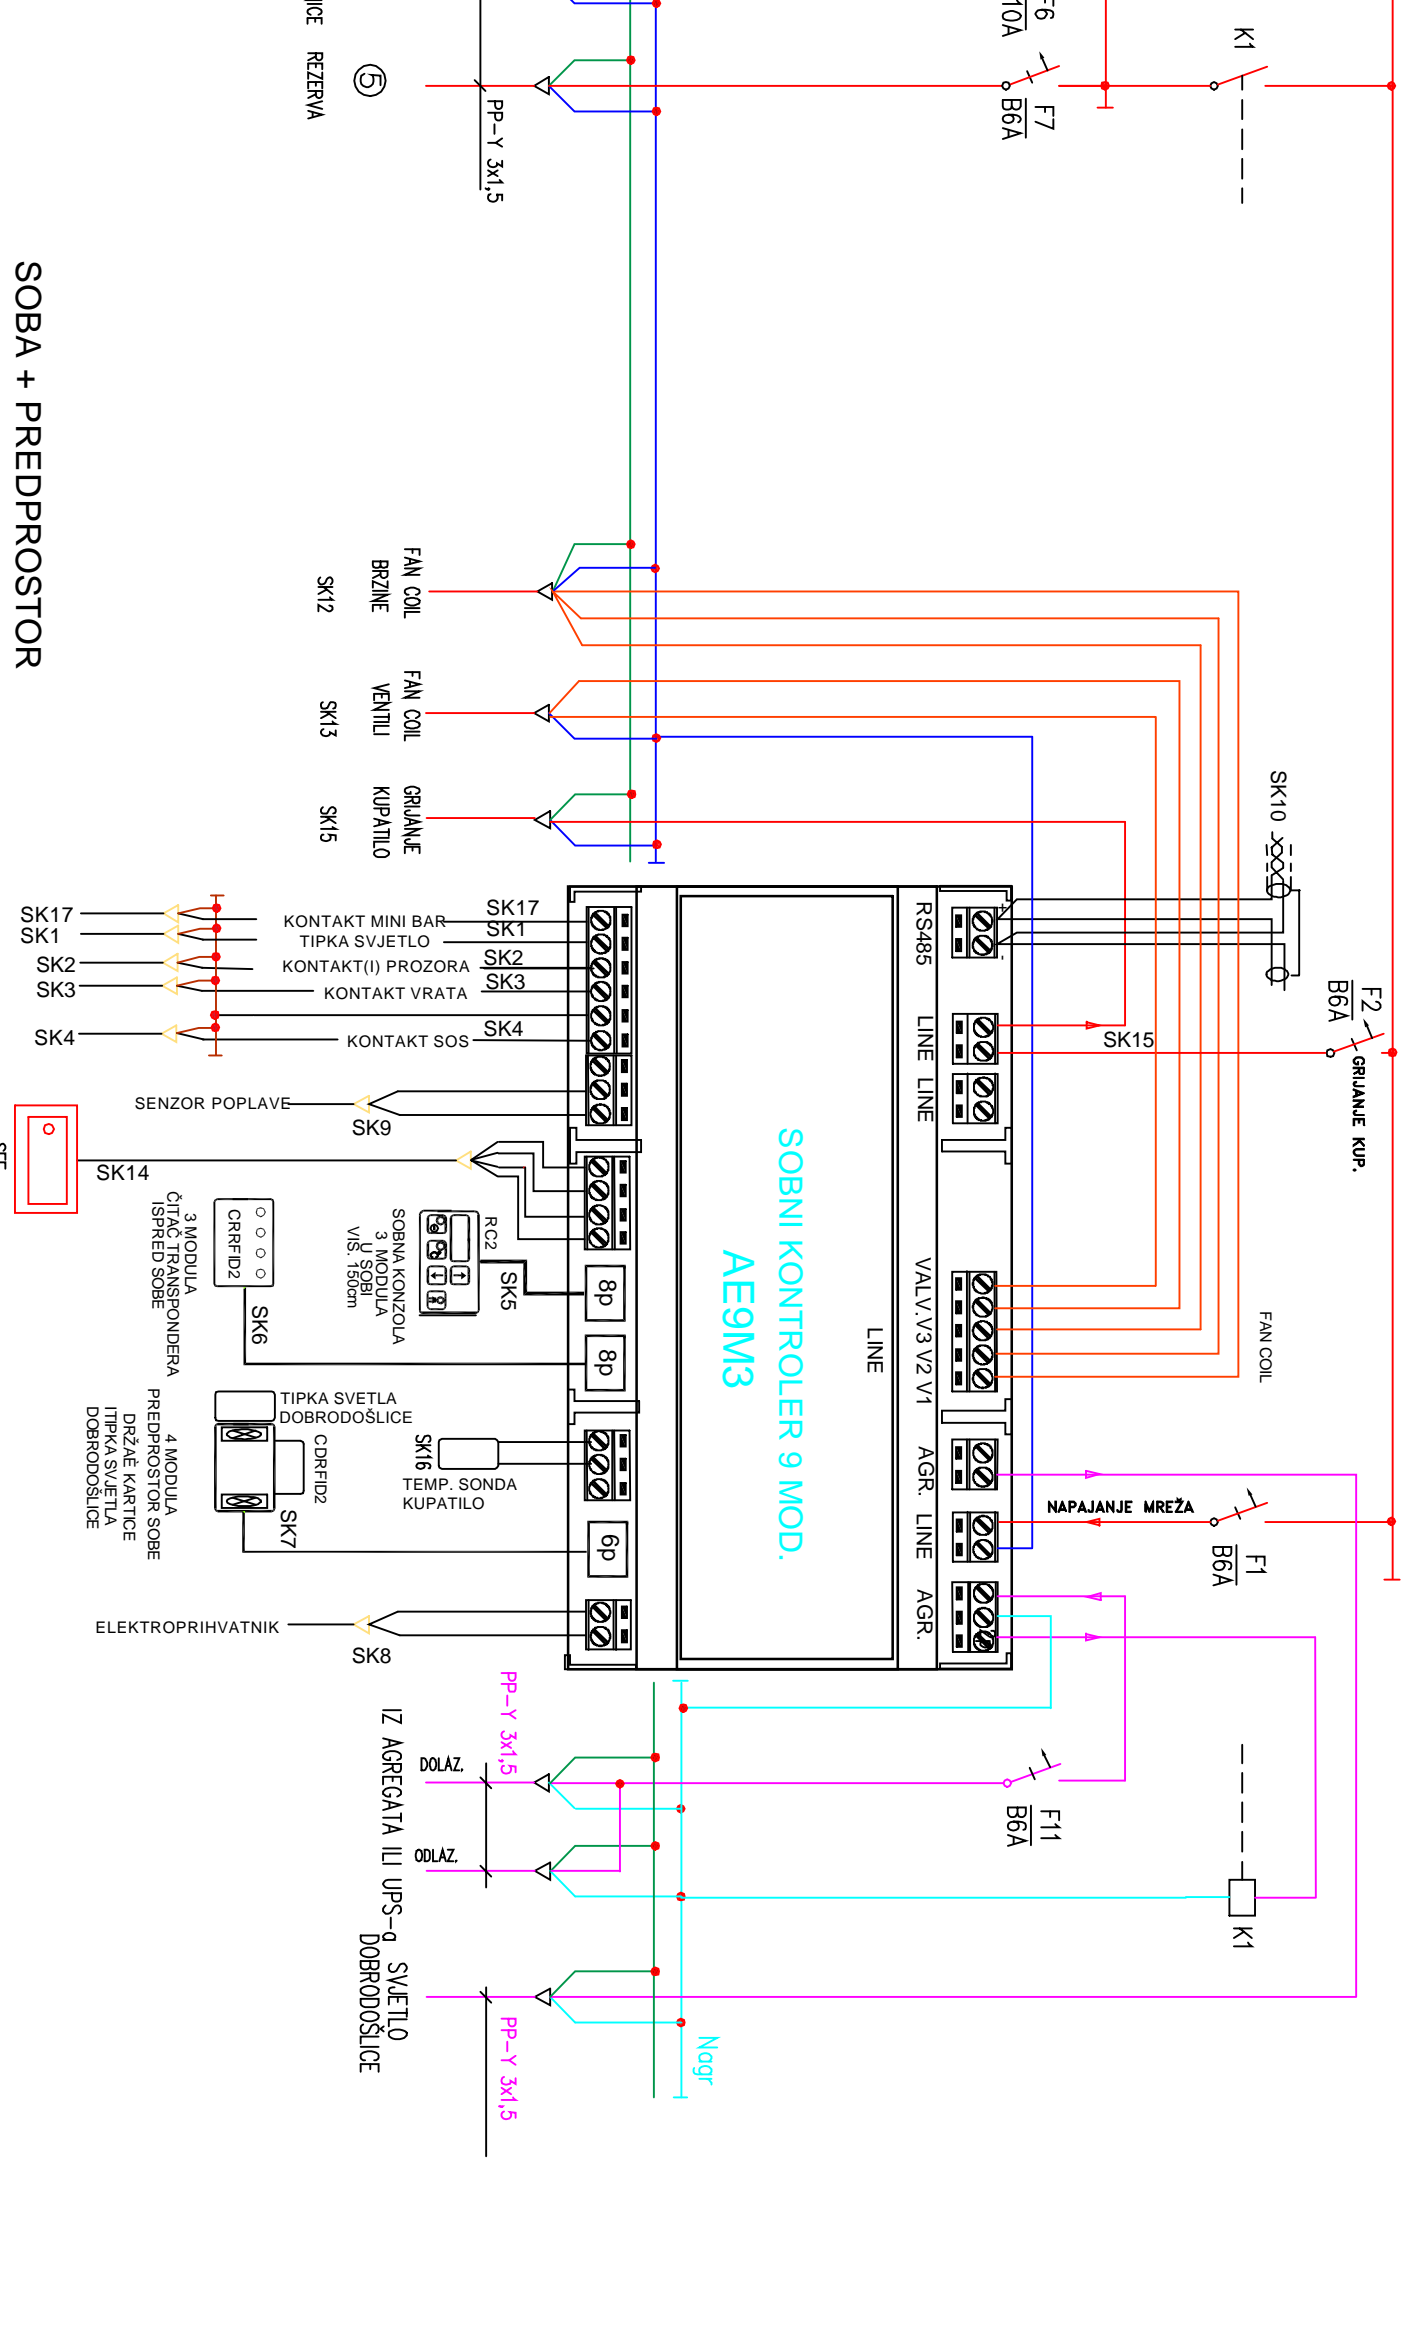

Br. str. kruga	SK12	SK13	SK1	SK2	SK3	SK4	SK5	SK6	SK7	SK8	SK10	AGREGAT napajanje	SVJETLO DOBRRODOŠLICE	SK14	SK15	SK16	SK17
Faza												L (AGREGAT)	L (AGREGAT)	SK14	SK15	SK16	SK17
Snaga (W)	200 VA	10 VA										20 VA	20 W MAX preko PTC-o	400W			
Naziv potrošača	FAN-COIL brzine	FAN-COIL ventil	tipke svjetla dobrodošlice sa spojit parafino	prozorski kontakt	kontakti vrata	sos	sočni terminal (sočni termostaj) (sočni display)	čitač kartice	držač kartica + tipke svjetla dobrodošlice	ELEKTROPRIHVATNIK elektrona brava	komunikacija BUS	-kontroler napajanje sklopikom	SVJETLO DOBRRODOŠLICE MAX 20W - STEDNA	SOBNI SEF	GRIJANJE KUPATILO	TEMP. SONDA KUPATILO	KONTAKT MINI BAR
Tip kabla 2	PP-Y 5x1,5	PP-L 3x0,75	LTY 2x0,5	LTY 2x0,5	LTY 2x0,5	LTY 2x0,5	TEL. KAB. 8x0,14	TEL. KAB. 8x0,14	TEL. KAB. 6x0,14	LTY 2x0,5	LTY 2x0,5	PP-Y 3x1,5	PP-Y 3x1,5	LTY 2x2x0,75	PP-Y 3x1,5	LTY 2x0,5	LTY 2x0,5
presjek (mm ²)																	

SOBA + PREDPROSTOR

SMJEŠTAJ ELEMENATA U RO 2X12

AE9M3

- ① POKLJUČNICA (KUPAONICA, BAR, TV, RADNI STOL)
- ② RASVJETA (IZNAD KREVETA)
- ③ FEN
- ④ POKLJUČNICE
- ⑤ REZERVA