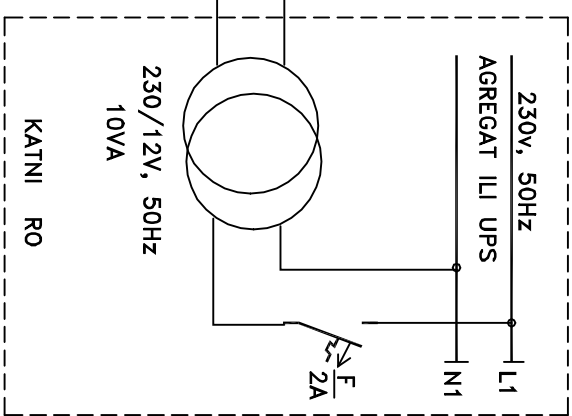

3 MODULA

VIMAR IDEA/GEWISS PLAYBUS/AVE 45
 CCA 1,2 METAR VIS.
 ISPRED VRATA

ZA VANJSKU MONTAŽU VIMAR:
 Kutija V 71303.AU paklopac V16813 Q.B

CRRFID3

opcija
 TIPKA

opcija TIPKALO

RS485

opcija DODATNI
 CITAC

PLOSNATI 8x0.14

opcija DODATNI
 CITAC

3 MODULA

KOMUNIKACIJA
 RS485, BUS OD
 VRATA DO VRATA

LIČY
 2x0.75mm²
 OKLOPLJENI
 UPLETENI

MAGN. KONTAKT
 SIGN. OTV.VRATA
 LIČY 2x0.5

NA AUTOMATIKU
 POKRETNIH
 VRATA

12V AC