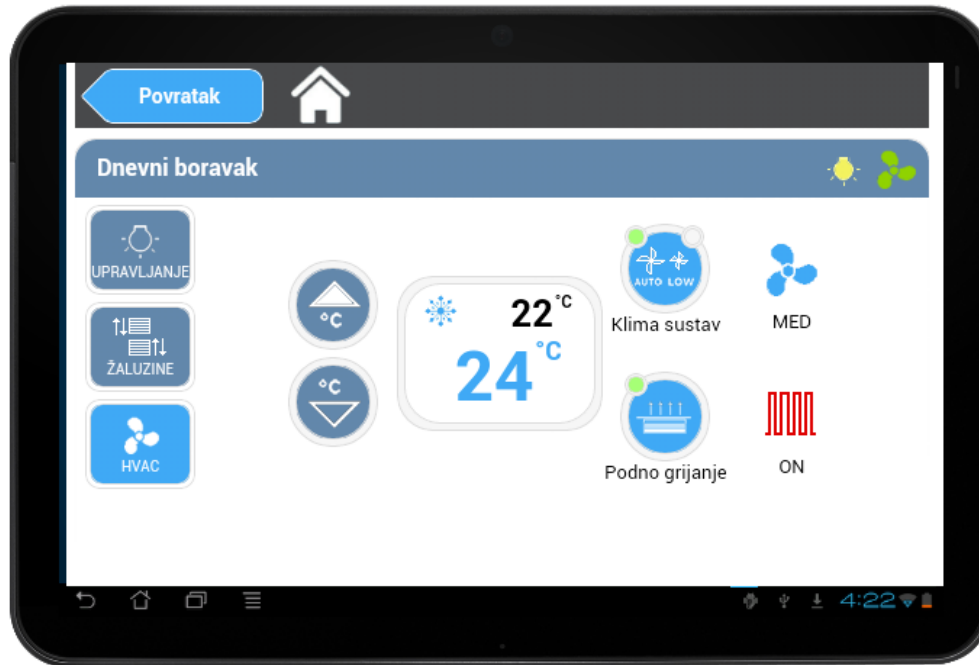

Upravljanje inteligentnim sobama

Ušteda energije

- Senzori se instaliraju na prozore i vrata;
- HVAC sustav se isključuje kada se prozor ili vrata otvore.

Upravljanje inteligentnim sobama

Sigurnost

- **SOS tipka** i **Alarm poplave** u kupaoni (opcija: kontrola ventila vode);
- Detekcija ispada napajanja ili HVAC greške;
- **Alarm provale**, indikator otvaranja vrata / prozora;
- **SMS i e-mail** upozorenja.

Upravljanje inteligentnim sobama

Sve u jednom sustavu

U sustav se mogu integrirati dodatne opcije:

- Kontrola ormarića u Wellness-u, spa & gym centrima;
- Tihi alarm; Sobni sef;
- Korištenje kartice na POS terminalima (koordinirano sa PMS-om) ;
- Liftovi, video interkomi i kontrole prolaza (garaža, parking...).

Upravljanje inteligentnim sobama

Metereološka stanica

- Tende i žaluzine se mogu kontrolirati automatski ovisno o vremenskim uvjetima (senzori kiše, vjetra,...)

Upravljanje inteligentnim sobama

Integracija

Upravljanje inteligentnim sobama

PAMETNA kontrola

- Svaka soba ili grupa soba može biti kontrolirana preko mobitela, tableta, itd...

Upravljanje inteligentnim sobama

ADRIA DigitalKey

- Ulazak u sobu putem mobitela
- Gost prilikom prijave na svoj mobitel preuzima digitalni ključ koji će koristiti za ulazak u sobu