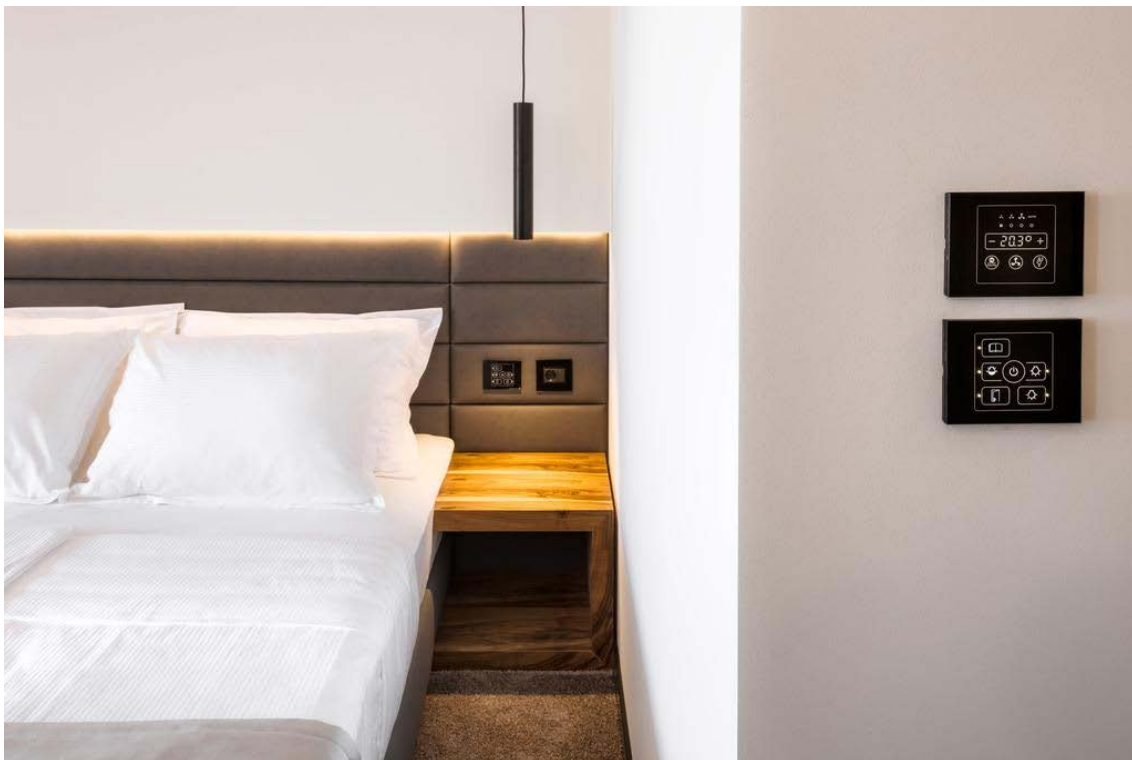

Upravljanje inteligentnim sobama

ON-line vs. OFF-line sustav

- **Brzo i jednostavno** centralizirano upravljanje svim bravama: kreiranje, ažuriranje, blokiranje, produženje valjanosti, automatsko brisanje nakon isteka, premještanje gosta iz sobe u sobu, prikupljanje i snimanje informacija, sve se odvija u **realnom vremenu i online**.