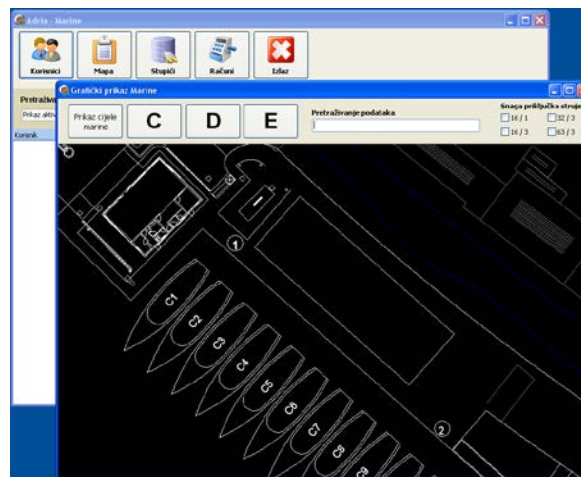

**SUSTAV SE MOŽE VEZATI NA POSTOJEĆI
SUSTAV KONTROLE PRISTUPA KAO I NA
SUSTAV INTELIGENTNIH SOBA!**